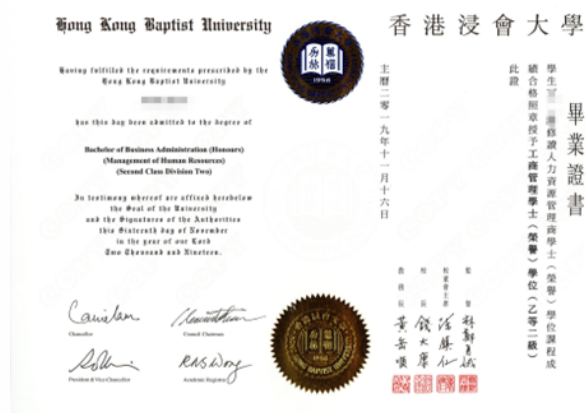

欲获取更多资讯，欢迎微信扫码加入云南微信招生咨询群。

云南招生咨询群
微信二维码

北师大港浸大招生办
微信公众号

北京师范大学 联合国际学院
香港浸会大学

BEIJING NORMAL UNIVERSITY · HONG KONG BAPTIST UNIVERSITY
UNITED INTERNATIONAL COLLEGE

北师大港浸大云南省 2023年报考指南

优质学术

英文教学

家国情怀

国际视野

北京师范大学 联合国际学院
香港浸会大学
BEIJING NORMAL UNIVERSITY · HONG KONG BAPTIST UNIVERSITY
UNITED INTERNATIONAL COLLEGE

一、院校简介

北京师范大学-香港浸会大学联合国际学院（中文简称“北师港浸大”，英文简称“UIC”）是首家中国内地与香港高等教育界合作创办的大学，也是内地第一所新型博雅大学，位于中国宜居城市——粤港澳大湾区的珠海市。获国家教育部特批，以及广东省教育厅、珠海市政府和各界大力支持，北师港浸大于2005年由全国人大常委会前副委员长许嘉璐教授、创校校长吴清辉教授建立，采用校董会领导下的校长负责制。现由许嘉璐教授任校董会主席，中国科学院院士汤涛教授任校长。秉承博雅教育办学理念，北师港浸大创新地推行全人教育、四维教育及国际化办学模式，致力于培养具有家国情怀和国际视野、全面发展的新时代学子。北师港浸大拥有一支来自30多个国家和地区的优秀师资队伍，实施英文教学，学术标准接轨国际。自2005年成立至今，北师港浸大已发展成为一所拥有独特教育理念的国际化大学，设有工商管理学院、文化与创意学院、人文社科学院和理工科技学院四个学院，下设30多个本科专业。

二、毕业证书

学生毕业后获颁国际国内双文凭。毕业证为北京师范大学-香港浸会大学联合国际学院本科毕业证书，在教育部电子注册认可，考取研究生及公务员均可。另外颁发香港浸会大学学士学位证书，在内地、香港及国际范围均获认可。

北京师范大学-香港浸会大学联合国际学院本科毕业证书
(教育部电子注册)

香港浸会大学学士学位证书
(内地、香港及国际范围均获认可)

三、入学要求

- 1、高考成绩须达2023年云南省一本分数线。
- 2、报考外国语言文学类大类（英语、翻译）的考生，要求高考英语单科成绩不低于110分。
- 3、报考其他大类或专业的考生，要求高考英语单科成绩不低于100分。